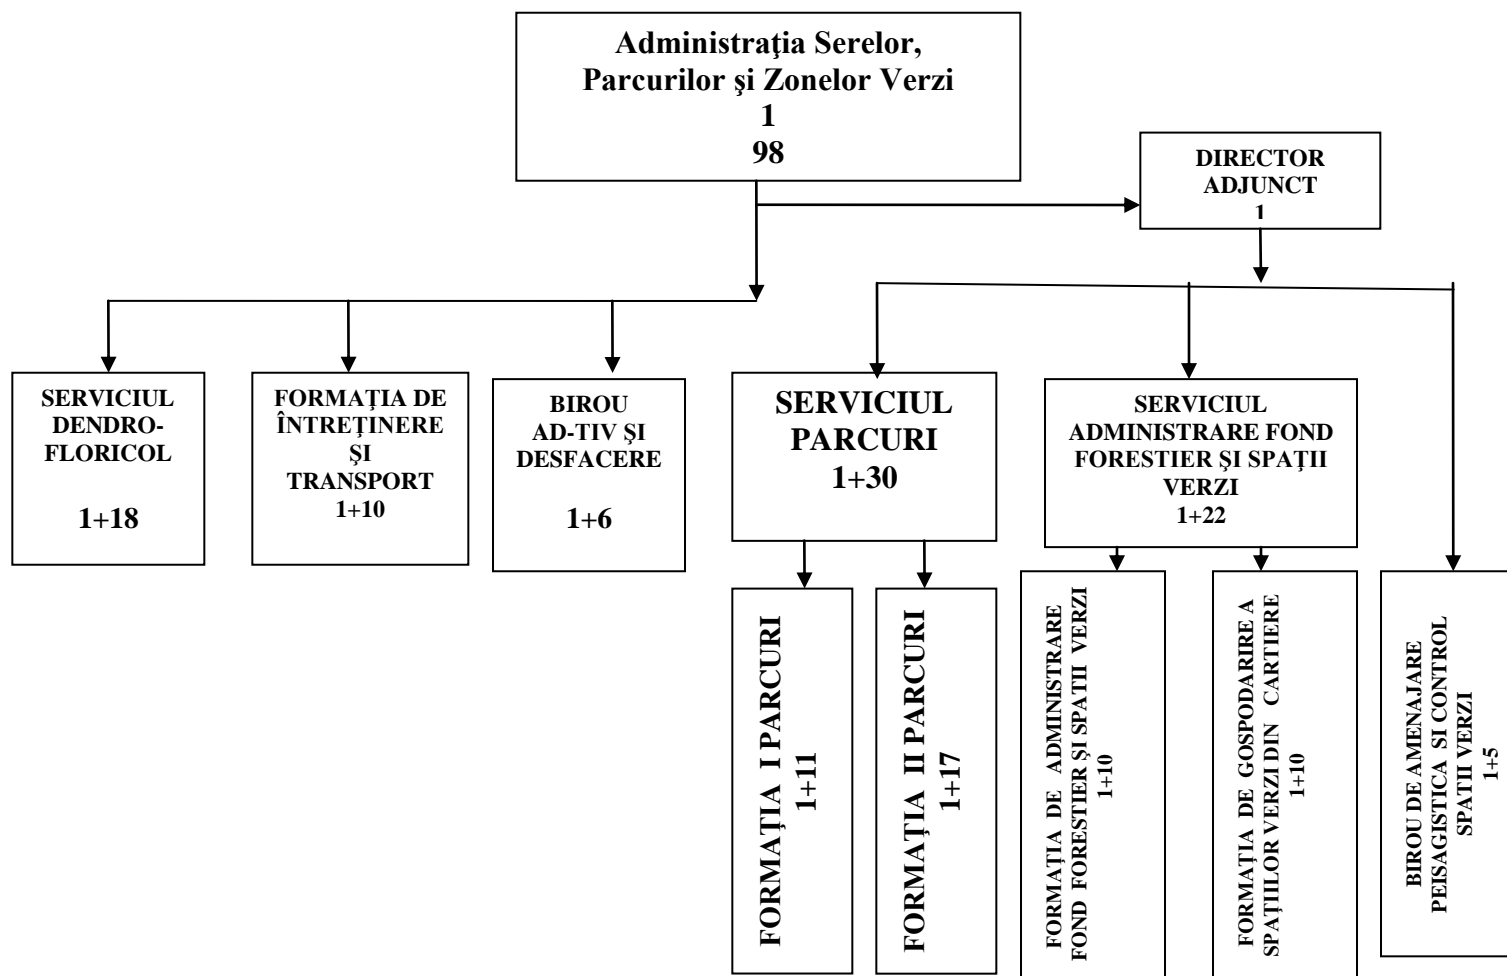

**PROPUNERI ORGANIGRAMA  
ADMINISTRAȚIA SERELOR PARCURILOR ȘI ZONELOR VERZI**

**PERSONAL CONTRACTUAL 99  
FUNȚII DE CONDUCERE – 12  
FUNȚII DE EXECUȚIE – 87**